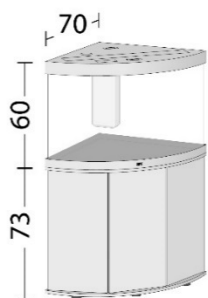

Artikel-Nr. Artikelbezeichnung EAN-Code VE

Maße: 98,5x70x60/73cm | ca. 190L
2x 14W LED (590mm) | Bioflow M
Eccoflow 600 | AquaHeat Pro 200W

20665200	J-AQUA TRIGON 190 LED-SCHWARZ	4022573163506	1
20665202	J-AQUA TRIGON 190 LED WEISS	4022573164503	1
20665208	J-AQUA TRIGON 190 LED HELLES HOLZ	4022573168501	1
20666210	J-SBX TRIGON 190 SCHWARZ	4022573504132	1
20666212	J-SBX TRIGON 190 WEISS	4022573504149	1
20666218	J-SBX TRIGON 190 HELLES HOLZ	4022573504187	1
20301040	J-KOMBI TRIGON 190 LED SCHWARZ	4042124002658	1
20301041	J-KOMBI TRIGON 190 LED WEISS	4042124002665	1
20301043	J-KOMBI TRIGON 190 LED HELLES HOLZ	4042124002689	1