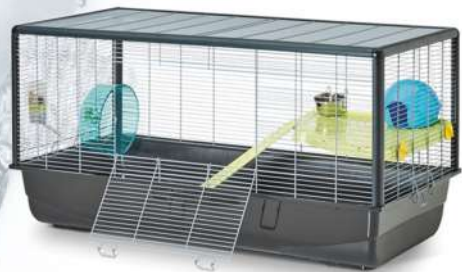

5411388562212

1

39615653

SAVIC PRIMO 60 OPEN
EMPIRE KNOCK-DOWN
SCHWARZ - VOGELKÄFIG
80X50X95CM

5411388562304

1

Artikel-Nr.

Artikelbezeichnung