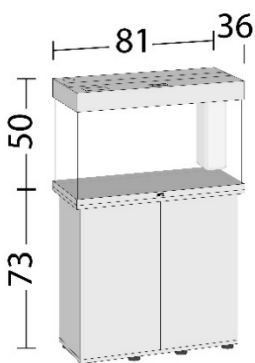

Artikel-Nr. Artikelbezeichnung EAN-Code VE

Maße: 81x36x50/73cm | ca. 125L
2x 14W LED (590mm) | Bioflow M
Eccoflow 500 | AquaHeat Pro 100W

20620101	J-AQUA RIO 125 LED SCHWARZ	4022573013504	1
20620102	J-AQUA RIO 125 LED WEISS	4022573014501	1
20620103	J-AQUA RIO 125 LED DUNKL.HOLZ	4022573017502	1
20620104	J-AQUA RIO 125 LED HELLES HOLZ	4022573018509	1
20620105	J-AQUA RIO 125 LED GRAU	4022573016505	1
20641801	J-SBX RIO 125 WEISS	4022573501049	1
20641805	J-SBX RIO 125 DUNKLES HOLZ	4022573501070	1
20641807	J-SBX RIO 125 SCHWARZ	4022573501032	1
20641809	J-SBX RIO 125 HELLES HOLZ	4022573501087	1
20641810	J-SBX RIO 125 GRAU	4022573501063	1
20231001	J-KOMBI RIO 125 LED WEISS	4042124002269	1
20301000	J-KOMBI RIO 125 LED SCHWARZ	4042124002252	1
20301002	J-KOMBI RIO 125 LED DUNKLES HOLZ	4042124002276	1
20301003	J-KOMBI RIO 125 LED HELLES HOLZ	4042124002283	1
20301050	J-KOMBI RIO 125 LED GRAU	4042124002733	1