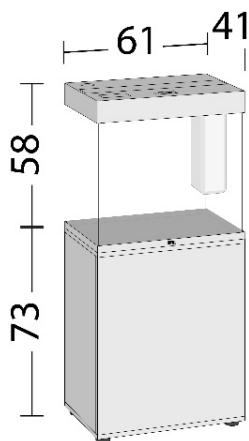

Artikel-Nr. Artikelbezeichnung EAN-Code VE

Maße: 61x41x58/73cm | ca. 120L
2x 12W LED (438mm) | Bioflow M
Eccoflow 500 | AquaHeat Pro 100W

20631001	J-AQUA LIDO 120 LED SCHWARZ	4022573113501	1
20631002	J-AQUA LIDO 120 LED WEISS	4022573114508	1
20631004	J-AQUA LIDO 120 LED HELLES HOLZ	4022573118506	1
20631005	J-AQUA LIDO 120 LED GRAU	4022573116502	1
20632421	J-SBX LIDO 120 WEISS	4022573502145	1
20632431	J-SBX LIDO 120 SCHWARZ	4022573502138	1
20632461	J-SBX LIDO 120 HELLES HOLZ	4022573502183	1
20632465	J-SBX LIDO 120 GRAU	4022573502169	1
20301020	J-KOMBI LIDO 120 LED SCHWARZ	4042124002450	1
20301021	J-KOMBI LIDO 120 LED WEISS	4042124002467	1
20301023	J-KOMBI LIDO 120 LED HELLES HOLZ	4042124002481	1
20301053	J-KOMBI LIDO 120 LED GRAU	4042124002764	1