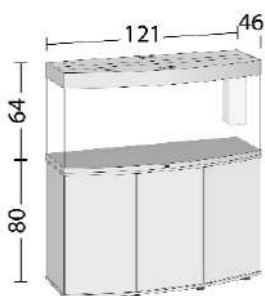

Artikel-Nr. Artikelbezeichnung EAN-Code VE

Maße: 121x46x64/73cm | ca. 260L
2x 29W LED (1047mm) | Bioflow L
Eccoflow 1000 | AquaHeat Pro 300W

20662610	J-AQUA VISION 260 LED SCHWARZ	4022573063509	1
20662612	J-AQUA VISION 260 LED WEISS	4022573064506	1
20662618	J-AQUA VISION 260 LED HELLES HOLZ	4022573068504	1
20663270	J-SBX VISION 260 SCHWARZ	4022573503234	1
20663272	J-SBX VISION 260 WEISS	4022573503241	1
20663278	J-SBX VISION 260 HELLES HOLZ	4022573503289	1
20301032	J-KOMBI VISION 260 LED SCHWARZ	4042124002573	1
20301033	J-KOMBI VISION 260 LED WEISS	4042124002580	1
20301035	J-KOMBI VISION 260 LED HELLES HOLZ	4042124002603	1