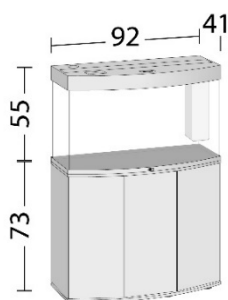

Maße: 71x51x65/80cm | ca. 200L
2x 14W LED (590mm) | Bioflow M
Eccoflow 600 | AquaHeat Pro 200W

Artikel-Nr.	Artikelbezeichnung	EAN-Code	VE
20632488	J-SBX LIDO 200 GRAU	4022573502268	1
20301024	J-KOMBI LIDO 200 LED SCHWARZ	4042124002498	1
20301025	J-KOMBI LIDO 200 LED WEISS	4042124002504	1
20301027	J-KOMBI LIDO 200 LED HELLES HOLZ	4042124002528	1
20301054	J-KOMBI LIDO 200 LED GRAU	4042124002771	1

Maße: 92x41x55/73cm | ca. 180L
2x 19W LED (742mm) | Bioflow M
Eccoflow 600 | AquaHeat Pro 200W

20661810	J-AQUA VISION 180 LED SCHWARZ	4022573093506	1
20661812	J-AQUA VISION 180 LED WEISS	4022573094503	1
20661818	J-AQUA VISION 180 LED HELLES HOLZ	4022573098501	1
20663190	J-SBX VISION 180 SCHWARZ	4022573503135	1
20663192	J-SBX VISION 180 WEISS	4022573503142	1
20663198	J-SBX VISION 180 HELLES HOLZ	4022573503180	1
20301028	J-KOMBI VISION 180 LED SCHWARZ	4042124002535	1
20301029	J-KOMBI VISION 180 WEISS	4042124002542	1
20301031	J-KOMBI VISION 180 LED HELLES HOLZ	4042124002566	1