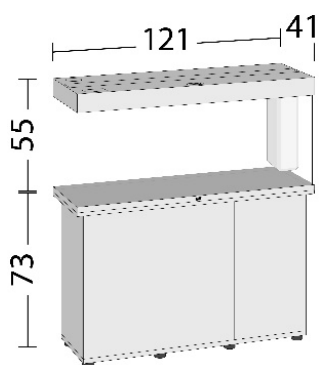

Maße: 101x41x50/73cm | ca. 180L
2x 23W LED (895mm) | Bioflow M
Eccoflow 600 | AquaHeat Pro 200W

Artikel-Nr.	Artikelbezeichnung	EAN-Code	VE
20301004	J-KOMBI RIO 180 LED SCHWARZ	4042124002290	1
20301005	J-KOMBI RIO 180 LED WEISS	4042124002306	1
20301006	J-KOMBI RIO 180 LED DUNKLES HOLZ	4042124002313	1
20301007	J-KOMBI RIO 180 LED HELLES HOLZ	4042124002320	1
20301051	J-KOMBI RIO 180 LED GRAU	4042124002740	1

Maße: 121x41x55/73cm | ca. 240L
2x 29W LED (1047mm) | Bioflow M
Eccoflow 600 | AquaHeat Pro 200W

20620301	J-AQUA RIO 240 LED SCHWARZ	4022573033502	1
20620302	J-AQUA RIO 240 LED WEISS	4022573034509	1
20620303	J-AQUA RIO 240 LED DUNKL.HOLZ	4022573037500	1
20620304	J-AQUA RIO 240 LED HELLES HOLZ	4022573038507	1
20620305	J-AQUA RIO 240 LED GRAU	4022573036503	1
20642201	J-SBX RIO 240 WEISS	4022573501247	1
20642205	J-SBX RIO 240 DUNKLES HOLZ	4022573501278	1
20642207	J-SBX RIO 240 SCHWARZ	4022573501230	1
20642209	J-SBX RIO 240 HELLES HOLZ	4022573501285	1
20642210	J-SBX RIO 240 GRAU	4022573501261	1
20301008	J-KOMBI RIO 240 LED SCHWARZ	4042124002337	1
20301009	J-KOMBI RIO 240 LED WEISS	4042124002344	1
20301010	J-KOMBI RIO 240 LED DUNKLES HOLZ	4042124002351	1
20301011	J-KOMBI RIO 240 LED HELLES HOLZ	4042124002368	1
20301052	J-KOMBI RIO 240 LED GRAU	4042124002757	1