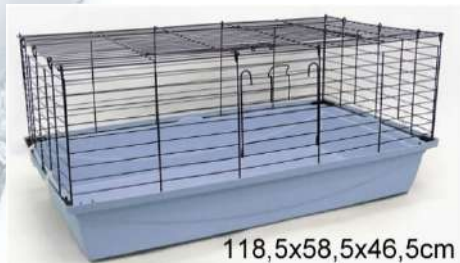

118,5x58,5x46,5cm